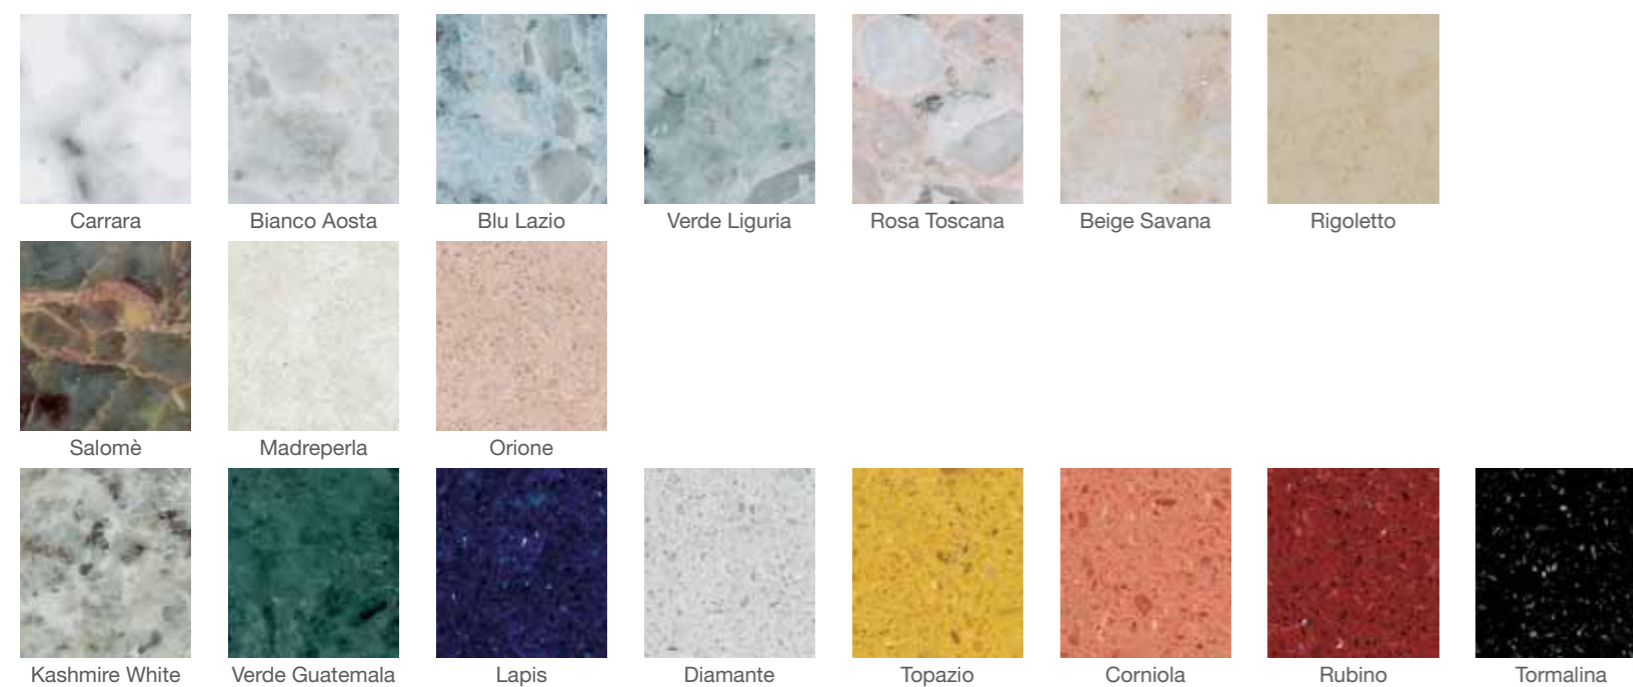

Colori laccati di serie Laquered standard colors

Lucidi e opachi Glossy and matte

Finiture Top Top finishes

Cat. D

Finiture Top Top finishes

Cat. A, B, C

Top in Okite Okite top

Cat. E

I colori e le tonalità illustrati nel catalogo devono intendersi come indicativi. Possono verificarsi differenze cromatiche dal campionario originale. The colours and shades illustrated in the catalogue must be considered entirely approximate. Colours may vary from the original samples

Top vetro Extrachiaro Extra-clear glass top

Finiture legno Wood finishes