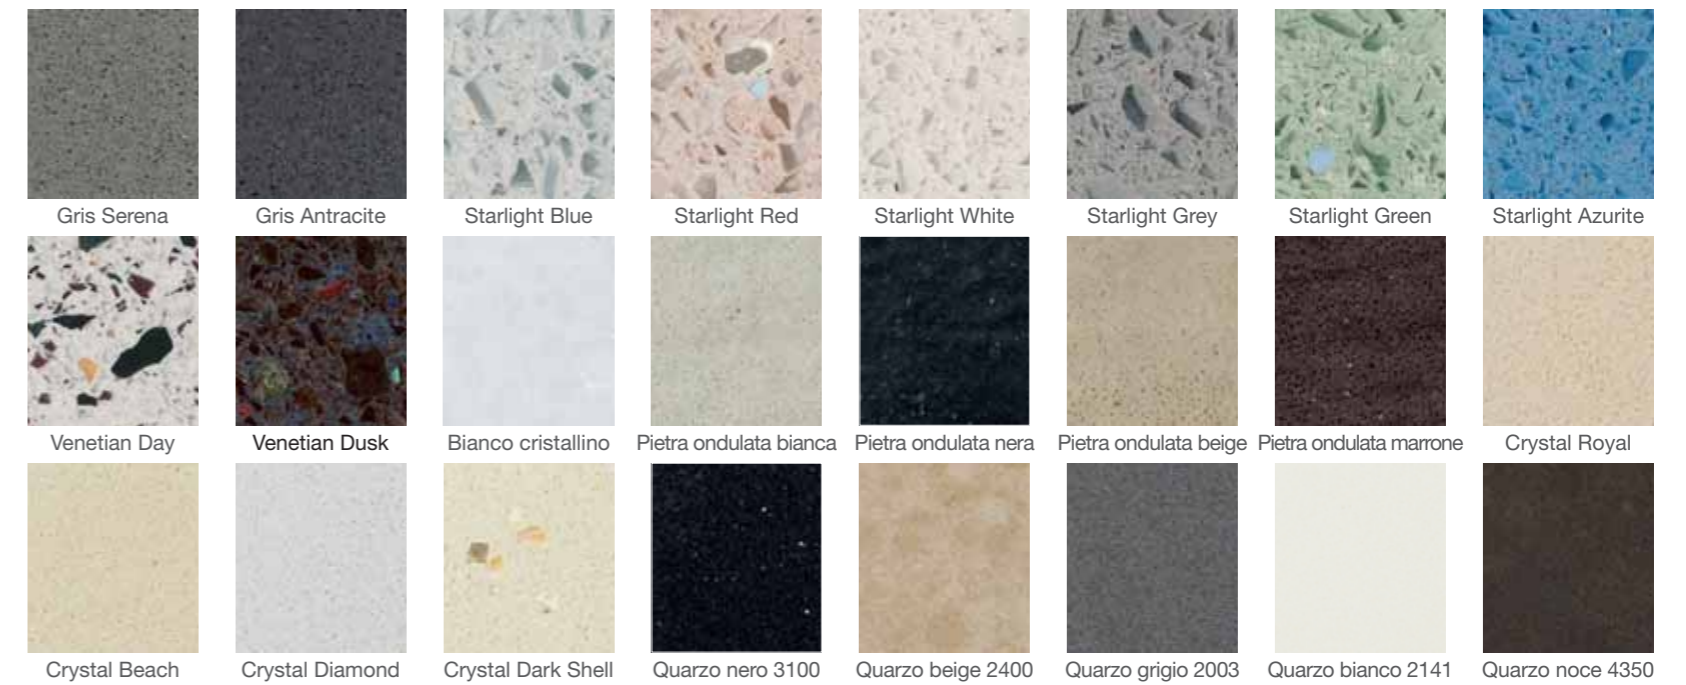

Colori laccati di serie Laquered standard colors

Lucidi e opachi Glossy and matte

Finiture Top Top finishes

Cat. D

Finiture Top Top finishes

Cat. A, B, C

Top in Okite Okite top

Cat. E

I colori e le tonalità illustrati nel catalogo devono intendersi come indicativi. Possono verificarsi differenze cromatiche dal campionario originale. The colours and shades illustrated in the catalogue must be considered entirely approximate. Colours may vary from the original samples

Top vetro Extrachiaro Extra-clear glass top

Finiture legno Wood finishes