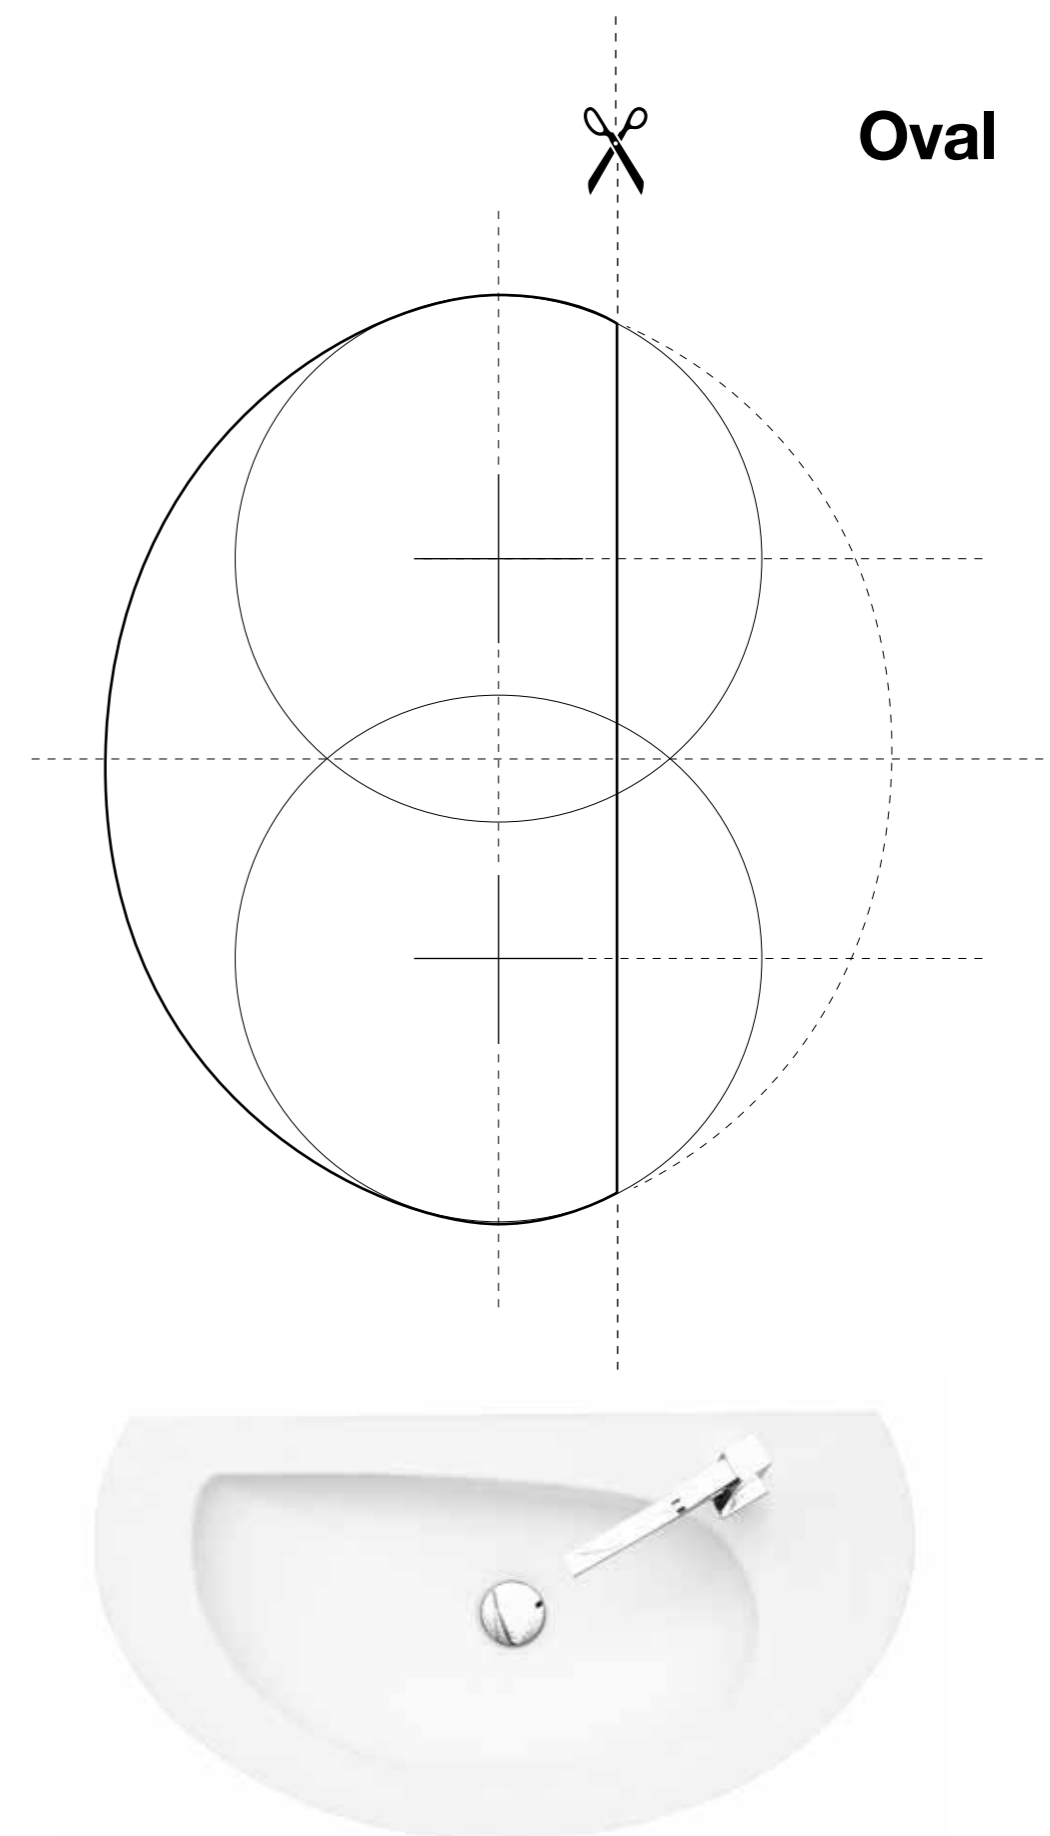

Nella progettazione delle consolle OVAL ci è venuto in mente ciò che abbiamo letto su “l’ovo di Cristoforo Colombo”. Lui, per primo, riuscì a reggerlo in piedi schiacciandone la base. Noi abbiamo usato lo stessa astuzia sull’ellisse del nostro OVAL, parzialmente tagliata da un lato per fissarla a parete.

> *When we designed the OVAL consoles, what we had read about “Christopher Columbus’s egg” sprang to mind. He was the first to make it stand on its tip by tapping its tip to make it flat. We used the same trick on the ellipse of our OVAL, which we partially cut on one side to secure it to the wall.*