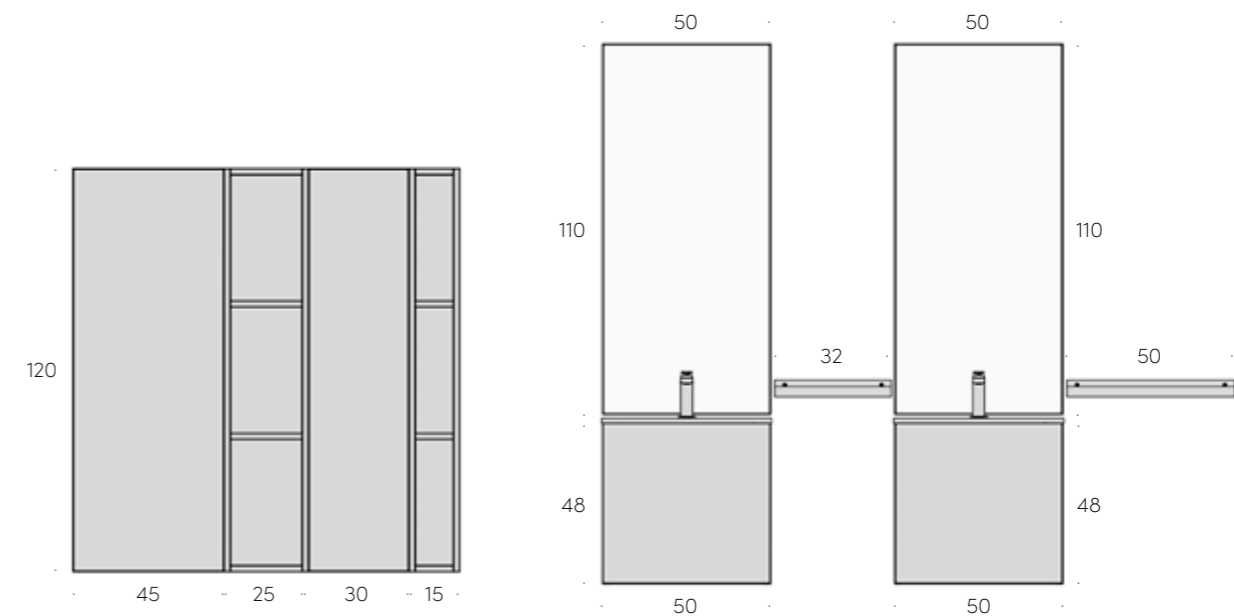

TW.05

Tower prende il nome dalla forma lunga, stretta e compatta del mobile lavabo, qui declinato in versione sospesa e amplificato nella sua verticalità dall'accostamento con l'ampia specchiera Elettra, estesa in altezza. A massimizzare lo spazio interviene l'ampio pensile sospeso, costruito combinando moduli pieni e vuoti, di volumi differenti, tutti caratterizzati da uno slanciato sviluppo verticale.

Tower takes its name from the long, narrow, and compact shape of the vanity unit, here presented in a suspended version and amplified in its verticality by the pairing with the expansive Elettra mirror, extending in height. To maximize space, the large suspended tall cabinet comes into play, constructed by combining solid and hollow modules of different volumes, all characterized by a sleek vertical development.

Tower prend son nom de la forme longue, étroite et compacte du meuble-lavabo, ici déclinée en version suspendue et amplifiée dans sa verticalité par l'association avec le grand miroir Elettra, s'étendant en hauteur. Pour maximiser l'espace, une grande armoire suspendue intervient, construite en combinant des modules pleins et vides, de volumes différents, tous caractérisés par un développement vertical élané.

FINITURE / FINISHES / FINITIONS
nobilitato duna vesuvio
laccato salvia lucido