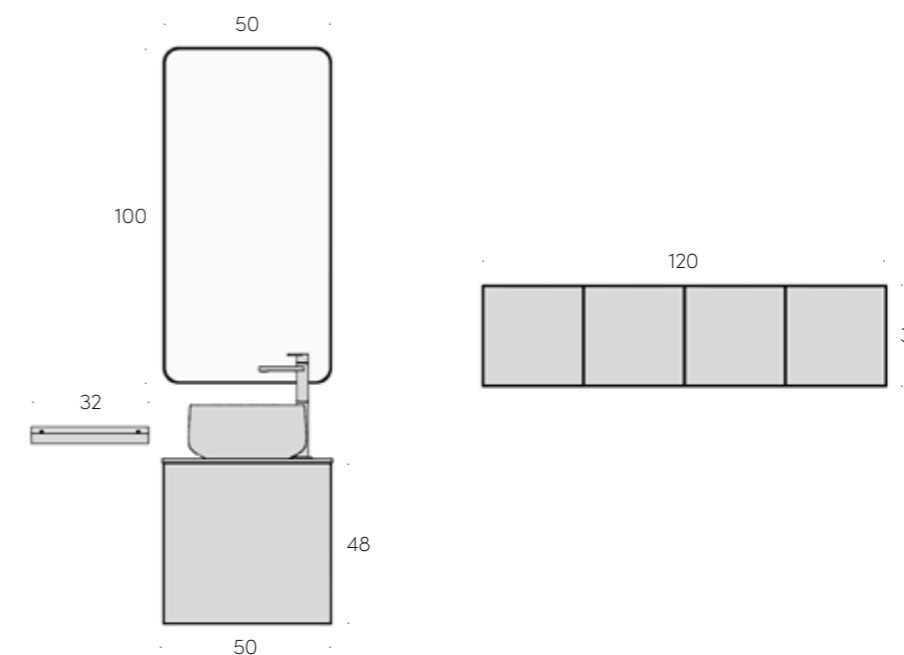

▲ L'ampio pensile costruito accostando volumi, spazi aperti e chiusi e matericità a contrasto, amplifica lo spazio, accordando estetica e funzionalità. P 20 cm

▲ Doppia base Tower sospesa con ampio cassetto e maniglia laterale incavata sui fianchi, h 48 cm

▲ Elegante box doccia profilato ad angolo con apertura a porte scorrevoli

▼ Portasalviette in metallo nero, mod. Karen, L 32 cm

TW.06

Vive bene colui che sa apprezzare la bellezza e valorizzare l'essenziale. Minimalismo e funzionalità sono le due caratteristiche precipue dell'estetica moderna. Declinate nell'ambiente bagno, esse trovano massima espressione nel modello Tower e nei suoi complementi d'arredo, la cui attualità è qui espressa dall'elegante specchiera Smart con sensore di accensione *touch* integrato. Il moderno minimalismo trova invece espressione nelle linee pulite dei mobili e degli accessori di metallo, mentre il gusto raffinato è marcato dalle linee morbide e sinuose del lavabo in appoggio Cognac 35.