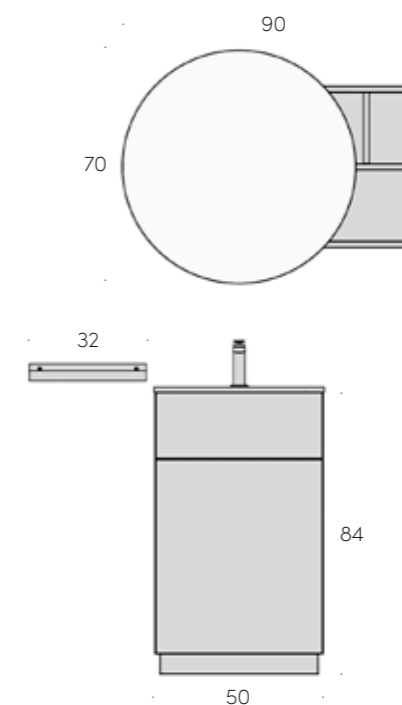

TW.01

Una composizione geometrica, bella e originale, perfetta per arredare uno spazio ridotto all'insegna dell'eleganza. Le forme compatte dei complementi d'arredo celano un'ottimale capacità di stoccaggio, appagando le esigenze organizzative anche tra le più esigenti. Le tinte calde del verde e la rotondità lunare dello specchio evocano scenari campestri da brughiera inglese e invitano a godere di un ambiente armonioso e rilassante.

A geometric, beautiful, and original composition, perfect for furnishing a small space with elegance. The compact shapes of the furnishings conceal optimal storage capacity, satisfying organizational needs even among the most demanding. The warm shades of green and the lunar roundness of the mirror evoke scenarios of English heathland and invite you to enjoy a harmonious and relaxing environment.

Une composition géométrique, belle et originale, parfaite pour aménager un espace restreint avec élégance. Les formes compactes des éléments d'ameublement dissimulent une capacité de stockage optimale, répondant aux besoins organisationnels, même parmi les plus exigeants. Les teintes chaudes du vert et la rondeur lunaire du miroir évoquent des scénarios de landes anglaises et invitent à profiter d'un environnement harmonieux et relaxant.

FINITURE / FINISHES / FINITIONS
laccato verde inglese opaco