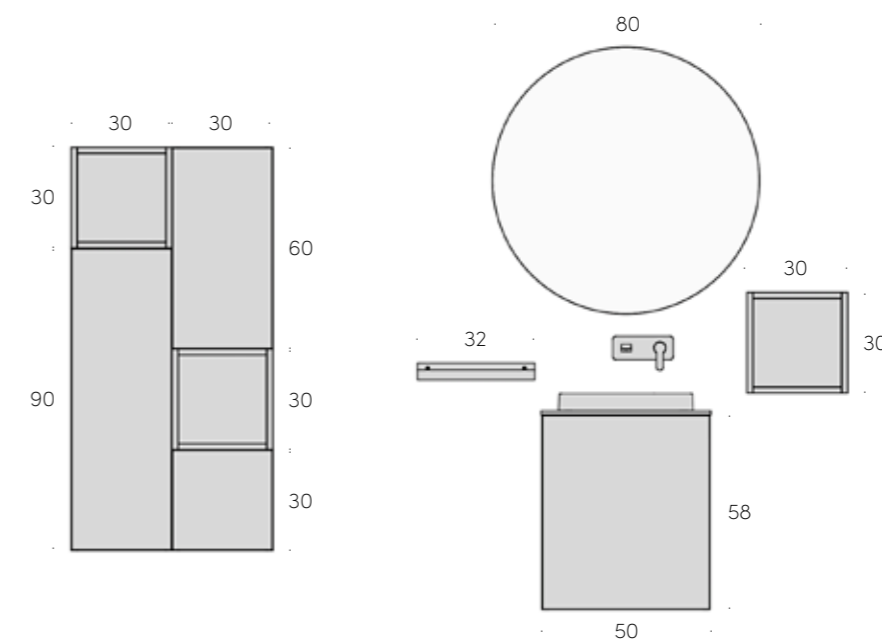

▼ Stile moderno e sofisticato per la doppia specchiera retroilluminata Mood, *smart* grazie all'accensione *touch*

▲ Doppia base Tower sospesa con maniglia laterale incavata sui fianchi, h 58 cm, combinata a un piano top in resina bianca con vasca integrata

TW.03

Valorizzare spazi grandi e piccoli, organizzandoli con gusto e metodo per il massimo comfort: questa è la caratteristica peculiare di Tower, base lavabo moderna e versatile nella sua compattezza formale. Le sue linee essenziali si adattano facilmente a qualsiasi stile e ambiente, laddove il contrasto tra forme sinuose e volumi rigorosi ne valorizza massimamente l'essenza. Abbinando un ampio pensile composto a incastri dove si alternano vuoti e pieni, si ottiene altresì un elegante e spazioso ambiente bagno di raffinato gusto contemporaneo.