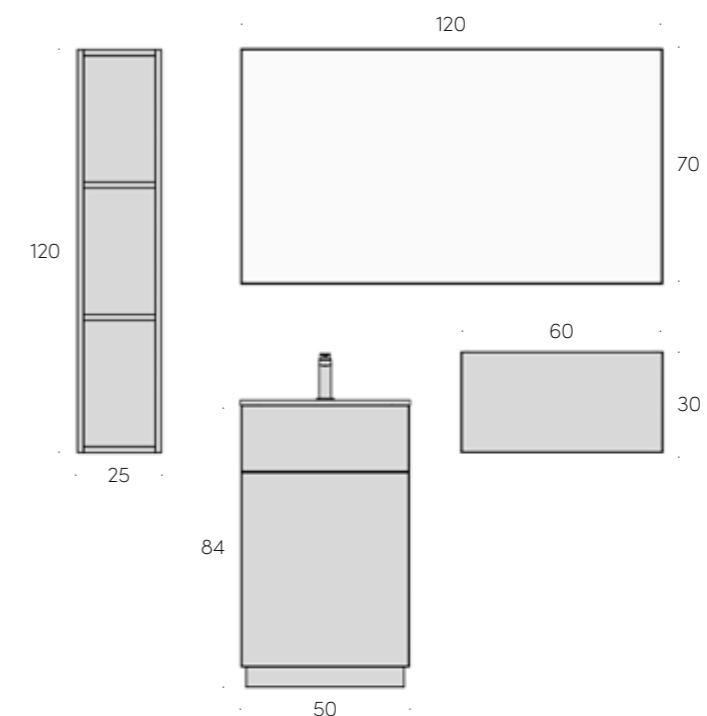

TW.04

“L’incurie de la toilette est un suicide moral” diceva Honoré de Balzac. Fortunatamente, Tower offre una soluzione moderna ed efficace in risposta a qualsiasi esigenza, anche a chi dispone di poco spazio ma non vuole rinunciare alla raffinatezza di un gesto della tradizione che diventa rituale di benessere. Un abbinamento di forme geometriche compone questo ambiente bagno dallo stile moderno e rigoroso, che ambisce alla comodità senza rinunciare all’eleganza.

“The neglect of personal grooming is a moral suicide,” said Honoré de Balzac. Fortunately, Tower provides a modern and effective solution to address any need, even for those with limited space but who do not want to forgo the refinement of a tradition that becomes a ritual of well-being. A combination of geometric shapes composes this modern and rigorous bathroom environment, aspiring to comfort without sacrificing elegance.

“L’incurie de la toilette est un suicide moral”, disait Honoré de Balzac. Heureusement, Tower offre une solution moderne et efficace pour répondre à tous les besoins, même pour ceux qui disposent d’un espace limité mais qui ne veulent pas renoncer à la finesse d’un geste enraciné dans la tradition devenu rituel de bien-être. Une combinaison de formes géométriques compose cet environnement de salle de bains au style moderne et rigoureux, aspirant au confort sans sacrifier l’élégance.

FINITURE / FINISHES / FINITIONS
nobilitato cemento seta
laccato antracite opaco