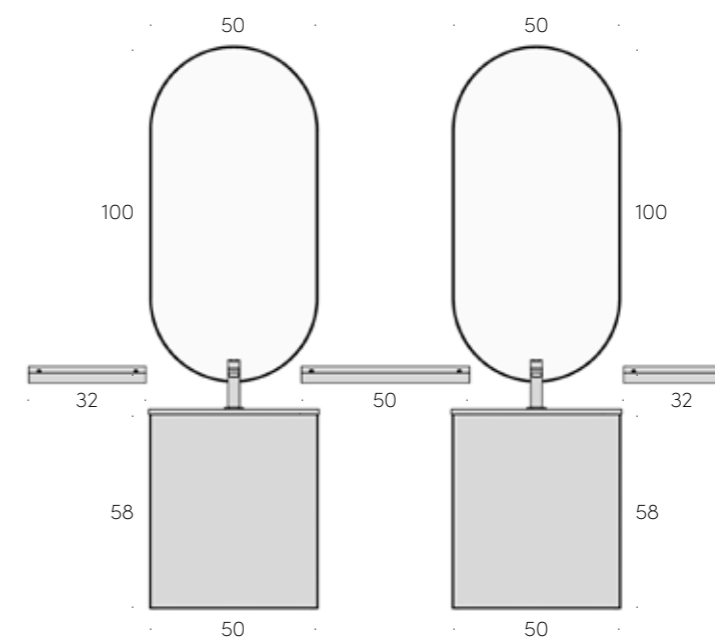

FINITURE / FINISHES / FINITIONS
laccato verde inglese opaco

▼ Lo specchio Round Contenitore è composto da un ampio pensile suddiviso in vani più piccoli, ottimi per contenere e organizzare efficacemente il *necessaire da toilette*

▼ Porta salviette in metallo nero mod. Karen, L 35 cm

▲ Base Tower a terra con ampio cassettone, h 84 cm, e piano top in resina bianca con vasca integrata

TW.02

La tonalità calda e materica del legno si accompagna al freddo tocco del metallo, reso più confortevole dalla scelta del nero, che crea un piacevole effetto a contrasto di contemporanea e raffinata eleganza. Raddoppiato, il mobile Tower diventa il complemento d'arredo perfetto per un bagno spazioso e accogliente, un bagno per due, all'insegna del gusto e della modernità. Un bagno giovane, che ammicca agli amanti della tecnologia, qui espressa dal sofisticato specchio Mood con sensore touch integrato.