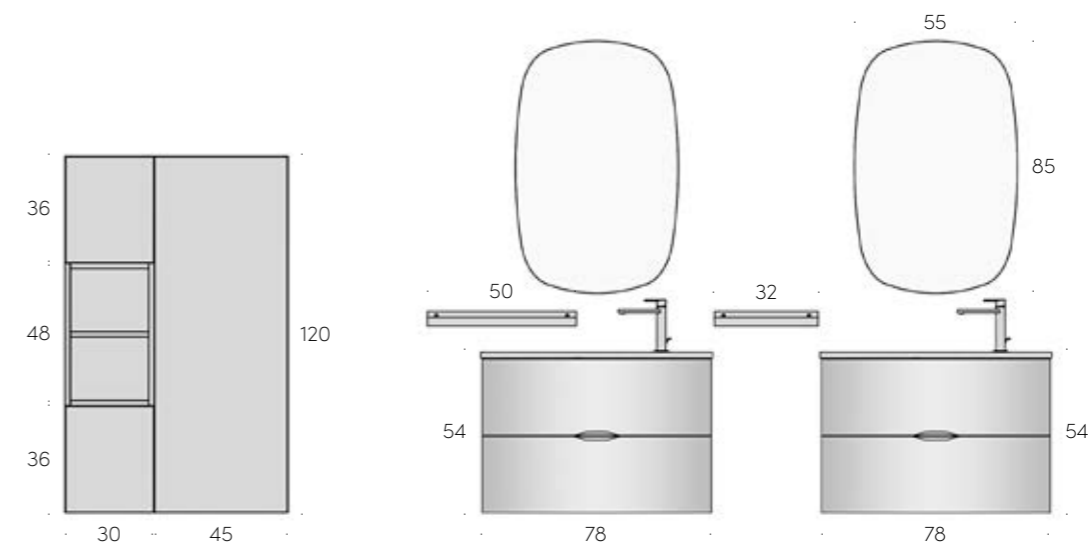

OV.04

L'azzurro avio protagonista di questa composizione evoca atmosfere primaverili, cieli tersi e tuffi in piscina. È un colore sportivo, che esprime calma e una placida determinazione. Declinato in questa tinta, il doppio lavabo richiama il movimento delle onde e, abbinato allo specchio Bubble Square, interpreta con gusto lo spirito pratico e dinamico di chi cerca un comfort senza fronzoli.

The avio blue, the protagonist of this composition, evokes spring atmospheres, clear skies, and dives into the pool. It is a sporty colour that expresses calm and serene determination. In this shade, the double washbasin recalls the movement of the waves and, paired with the Bubble Square mirror, tastefully interprets the practical and dynamic spirit of those seeking comfort without frills.

L'azur avio, protagoniste de cette composition, évoque des atmosphères printanières, des ciels clairs et des plongeurs dans la piscine. C'est une couleur sportive qui exprime le calme et une détermination sereine. Dans cette teinte, le double lavabo rappelle le mouvement des vagues et, associé au miroir Bubble Square, interprète avec goût l'esprit pratique et dynamique de ceux qui recherchent le confort sans fioritures.