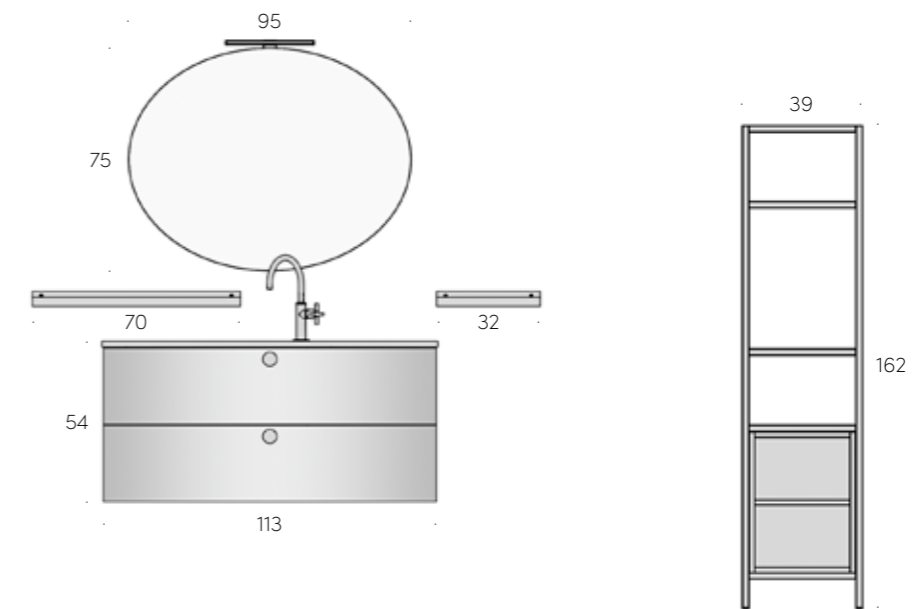

OV.02

Il giallo brilla, è il colore del sole e della felicità. Così questo bagno invita al buon umore, per cominciare bene la giornata anche quando fuori piove. Comodo, spazioso e vivace, con le sue linee morbide e le tinte a contrasto regala una sferzata di energia e trasforma in gioiosi momenti di evasione le rituali abluzioni. La forma ellittica dello specchio riprende e amplifica la forma della base, mentre la colonna Kondo accentua il carattere moderno e raffinato della composizione.

Yellow shines; it is the colour of the sun and happiness. Therefore, this bathroom invites good spirits, to start the day well even when it's raining outside. Comfortable, spacious, and lively, with its soft lines and contrasting shades, it gives a burst of energy and transforms the ritual ablutions into joyful moments of escape. The elliptical shape of the mirror echoes and amplifies the form of the base, while the Kondo column emphasizes the modern and refined character of the composition.

Le jaune brille ; c'est la couleur du soleil et du bonheur. Ainsi, cette salle de bains invite à la bonne humeur, pour bien commencer la journée même quand il pleut dehors. Confortable, spacieuse et animée, avec ses lignes douces et ses teintes contrastées, elle apporte une explosion d'énergie et transforme les ablutions rituelles en moments joyeux d'évasion. La forme elliptique du miroir reprend et amplifie la forme de la base, tandis que la colonne Kondo accentue le caractère moderne et raffiné de la composition.