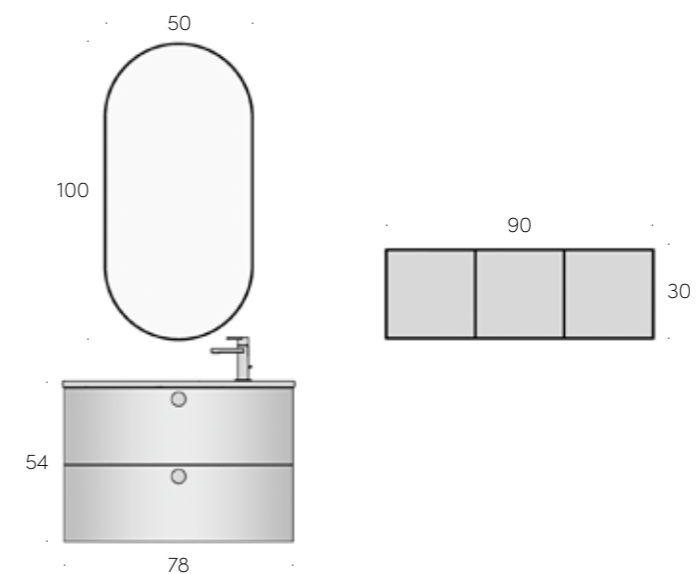

OV.05

Rosso è il colore della passione, della determinazione e dell'energia propulsiva che erompe dalle viscere della terra. Abbinato al nero, esprime vitalità ed eleganza, dando vita a una composizione di carattere, per personalità decise e raffinate. Le linee morbide dei principali complementi vengono qui enfatizzate dal rigore del pensile, mentre l'elegante e moderno specchio Mood concorre a creare un'atmosfera di forte impatto estetico.

Red is the colour of passion, determination, and propulsive energy that erupts from the depths of the earth. Paired with black, it expresses vitality and elegance, giving life to a composition of character, for decisive and refined personalities. The soft lines of the main elements are emphasized here by the rigor of the wall cabinet, while the elegant and modern Mood mirror contributes to the creation of an atmosphere of strong aesthetic impact.

Le rouge est la couleur de la passion, de la détermination et de l'énergie propulsive qui jaillit des entrailles de la terre. Associé au noir, il exprime la vitalité et l'élégance, donnant vie à une composition de caractère, pour des personnalités décidées et raffinées. Les lignes douces des principaux éléments sont ici accentuées par la rigueur de l'armoire murale, tandis que le miroir élégant et moderne Mood contribue à créer une atmosphère d'un fort impact esthétique.

FINITURE / FINISHES / FINITIONS
laccato ciliegia opaco