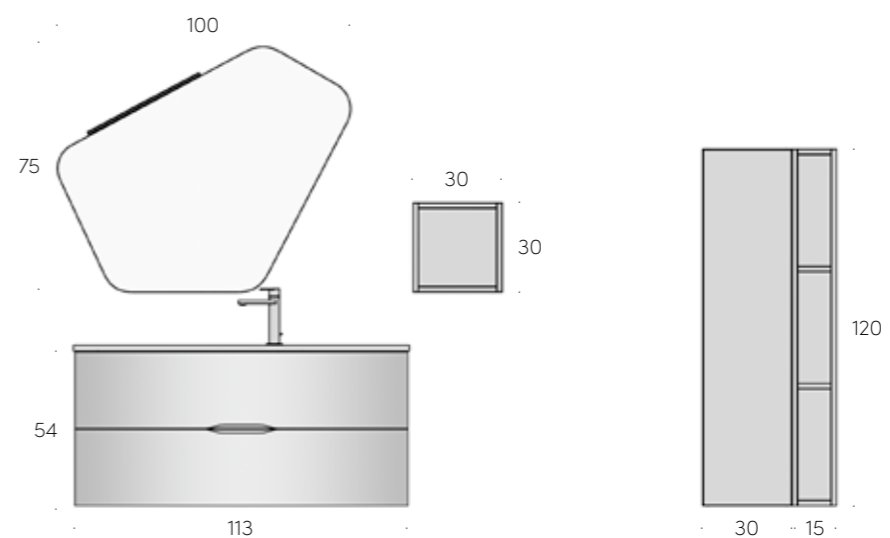

OV.01

Tinte chiare e linee morbide si accompagnano a elementi di arredo geometricamente più rigorosi per un risultato di moderno romanticismo in questo ambiente bagno, che risulta così accogliente, originale e raffinato, oltre a offrire ampio spazio contenitivo per disporre comodamente tutto il proprio *necessaire*.

Light tints and soft lines are paired with geometrically more rigorous furnishings for a result of modern romanticism in this bathroom space, making it welcoming, original, and refined. Additionally, it offers ample storage space to comfortably arrange all your toilet necessities.

Des teintes claires et des lignes douces s'associent à des éléments d'ameublement plus géométriquement rigoureux pour un résultat de romantisme moderne dans cet espace salle de bains, le rendant accueillant, original et raffiné. De plus, il offre un espace de rangement généreux pour disposer confortablement de tous vos nécessaires.

FINITURE / FINISHES / FINITIONS
laccato pergamon opaco
laccato verde salvia opaco