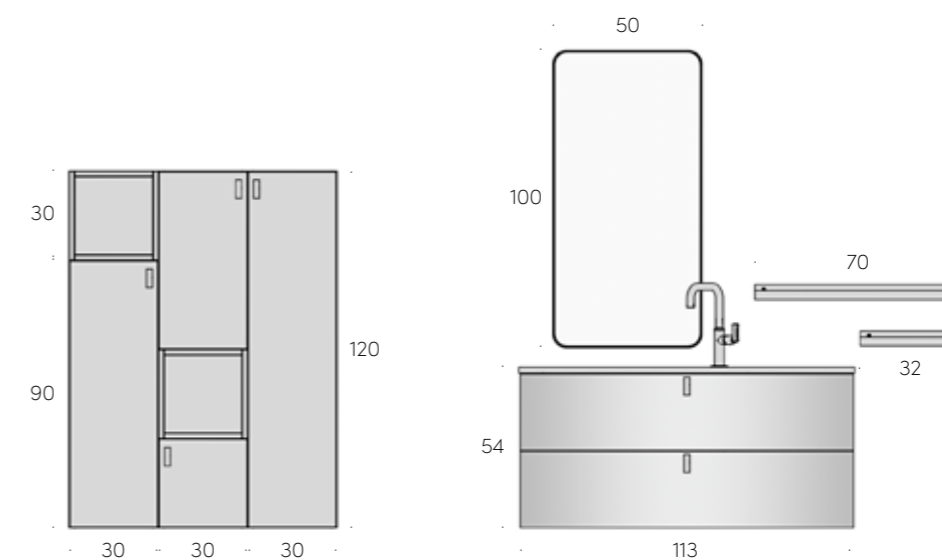

OV.03

Tinte calde come la terra definiscono lo stile di questa elegante composizione. Mobili capienti, alternanza di forme e volumi, piccoli dettagli che impreziosiscono gli arredi con discrezione: tutto concorre a creare un ambiente bagno ideale per chi ama la semplicità ma non rinuncia a comfort e praticità, nel segno di un'atmosfera dai tratti romanticamente autunnali.

Warm tones like those of the earth define the style of this elegant composition. Spacious furniture, alternation of shapes and volumes, small details that embellish the furnishings discreetly: everything contributes to creating an ideal bathroom environment for those who love simplicity but do not give up on comfort and practicality, in the sign of an atmosphere with romantically autumnal traits.

Des teintes chaudes comme celles de la terre définissent le style de cette élégante composition. Des meubles spacieux, une alternance de formes et de volumes, de petits détails qui embellissent discrètement les meubles : tout contribue à créer un environnement de salle de bains idéal pour ceux qui aiment la simplicité mais ne renoncent pas au confort et à la praticité, dans le signe d'une atmosphère aux traits romantiquement automnaux.

FINITURE / FINISHES / FINITIONS
laccato terra d'egitto opaco