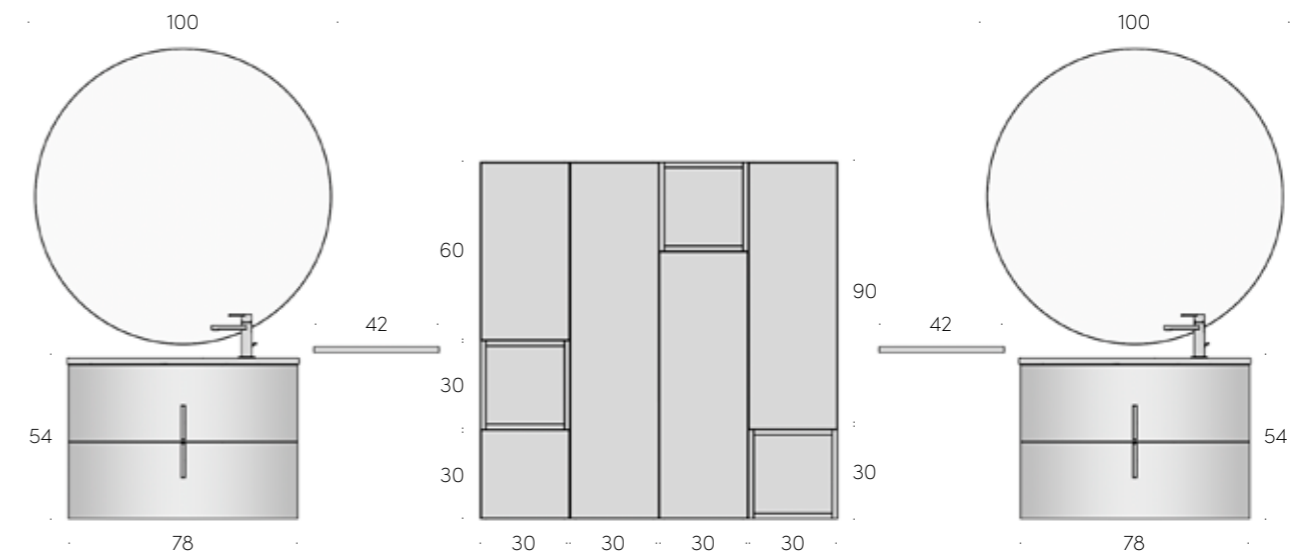

OV.06

Le tinte calde e delicate di questa composizione, declinate nella doppia finitura lucida e opaca, si adattano egregiamente alle forme morbide del lavabo Oval, da cui si eleva come un astro luminoso l'elegante specchio Giotto Led, e all'ampio pensile reso dinamico dalla modularità composita, per un effetto complessivo di sofisticata raffinatezza.

The warm and delicate tones of this composition, presented in the double glossy and matte finish, adapt excellently to the soft forms of the Oval washbasin. From it rises, like a bright star, the elegant Giotto Led mirror. The large wall cabinet, made dynamic by its compositional modularity, contributes to an overall effect of sophisticated refinement.

Les tons chauds et délicats de cette composition, déclinés en une double finition brillante et mate, s'adaptent parfaitement aux formes douces du lavabo Oval. De là s'élève, tel une étoile lumineuse, l'élégant miroir Giotto Led. L'armoire murale de grande taille, rendue dynamique par sa modularité compositionnelle, contribue à un effet global de raffinement sophistiqué.

FINITURE / FINISHES / FINITIONS
laccato miele lucido
laccato antracite opaco