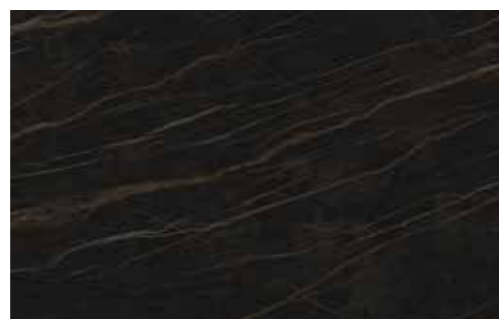

creta

quercia nevada

noce canaletto

noce europeo

finiture top fenix

bianco kos

beige arizona

grigio efeso

grigio antrim

grigio londra

nero ingo

rosso jaipur

verde comodoro

finiture top gres

bianco assoluto

bianco statuario venato lucido/opaco

calacatta oro venato lucido/opaco

diamond cream

fokos roccia

fokos sale

metal russet

pietra di savoia antracite

pietra di savoia grigia

zaha stone