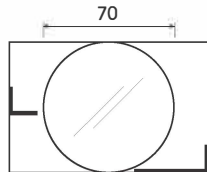

Specchiera **GAME**

Con specchio centrale tondo
2 mensole

H	P	L
70	15	105
		120

Compatibile con tutte le lampade.