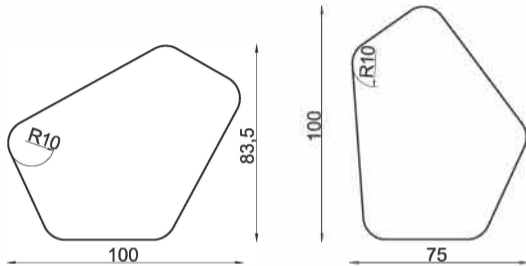

Specchio TWICE

2 posizioni di fissaggio possibili

H	P	L
84	3	100

Lampade compatibili: DADOL - PLUMB