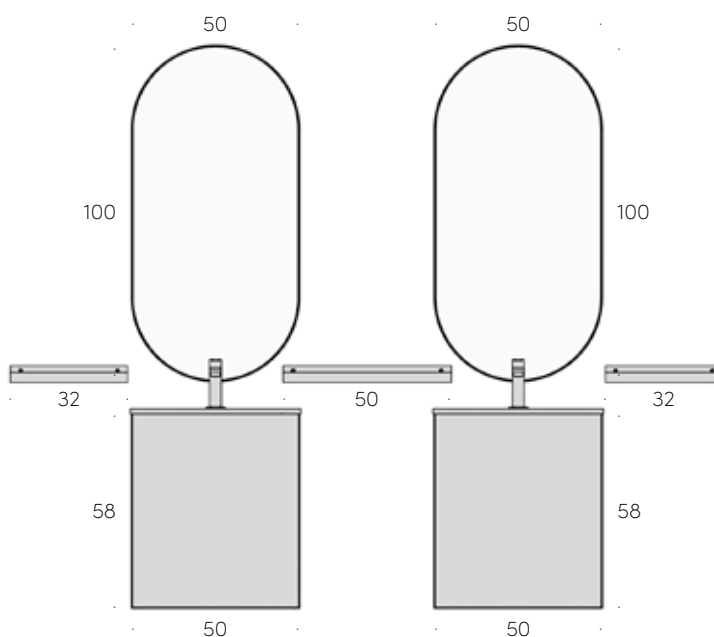

TW.02

La tonalità calda e materica del legno si accompagna al freddo tocco del metallo, reso più confortevole dalla scelta del nero, che crea un piacevole effetto a contrasto di contemporanea e raffinata eleganza. Raddoppiato, il mobile Tower diventa il complemento d'arredo perfetto per un bagno spazioso e accogliente, un bagno per due, all'insegna del gusto e della modernità. Un bagno giovane, che ammicca agli amanti della tecnologia, qui espressa dal sofisticato specchio Mood con sensore *touch* integrato.

The warm and textured tone of wood accompanies the cold touch of metal, made more comfortable by the choice of black, creating a pleasant contrasting effect of contemporary and refined elegance. Doubled, the Tower furniture becomes the perfect complement for a spacious and welcoming bathroom, a bathroom for two, characterized by taste and modernity.

A youthful bathroom that winks at technology enthusiasts, expressed here by the sophisticated Mood mirror with integrated touch sensor.

La tonalità chaude et texturée du bois se marie au toucher froid du métal, rendu plus confortable par le choix du noir, créant un agréable effet de contraste alliant élégance contemporaine et raffinée. Doublé, le meuble Tower devient le complément parfait pour une salle de bains spacieuse et accueillante, une salle de bains pour deux, placée sous le signe du goût et de la modernité. Une salle de bains jeune, clin d'œil aux amateurs de technologie, exprimée ici par le miroir sophistiqué Mood avec capteur tactile intégré.