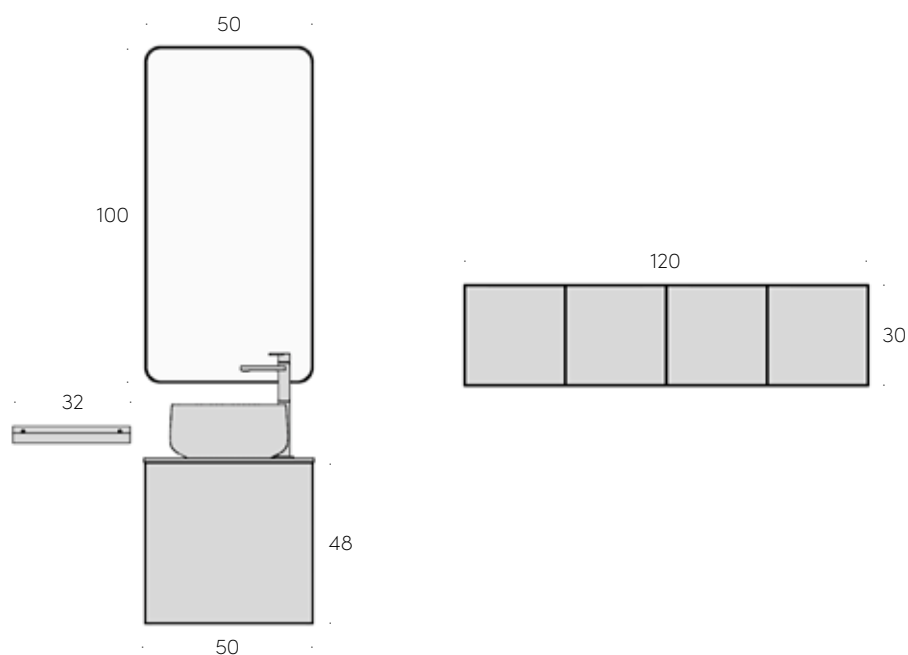

TW.06

Vive bene colui che sa apprezzare la bellezza e valorizzare l'essenziale. Minimalismo e funzionalità sono le due caratteristiche precipue dell'estetica moderna. Declinate nell'ambiente bagno, esse trovano massima espressione nel modello Tower e nei suoi complementi d'arredo, la cui attualità è qui espressa dall'elegante specchiera Smart con sensore di accensione *touch* integrato. Il moderno minimalismo trova invece espressione nelle linee pulite dei mobili e degli accessori di metallo, mentre il gusto raffinato è marcato dalle linee morbide e sinuose del lavabo in appoggio Cognac 35.

Blessed is he who can appreciate beauty and value the essential. Minimalism and functionality are the two main characteristics of modern aesthetics. When translated into the bathroom space, they find their fullest expression in the Tower model and its furnishings, whose contemporaneity is embodied by the elegant touch mirror with an integrated touch activation sensor. Modern minimalism is expressed in the clean lines of the furniture and metal accessories, while refined taste is marked by the soft and sinuous lines of the Cognac 35 countertop basin.

Heureux celui qui sait apprécier la beauté et valoriser l'essentiel. Le minimalisme et la fonctionnalité sont les deux caractéristiques principales de l'esthétique moderne. Déclinées dans l'espace de la salle de bains, elles trouvent leur expression maximale dans le modèle Tower et ses accessoires, dont la contemporanéité est ici représentée par l'élégant miroir Smart avec capteur tactile intégré. Le minimalisme moderne s'exprime quant à lui dans les lignes épurées des meubles et des accessoires en métal, tandis que le goût raffiné est souligné par les lignes douces et sinueuses du lavabo à poser Cognac 35.