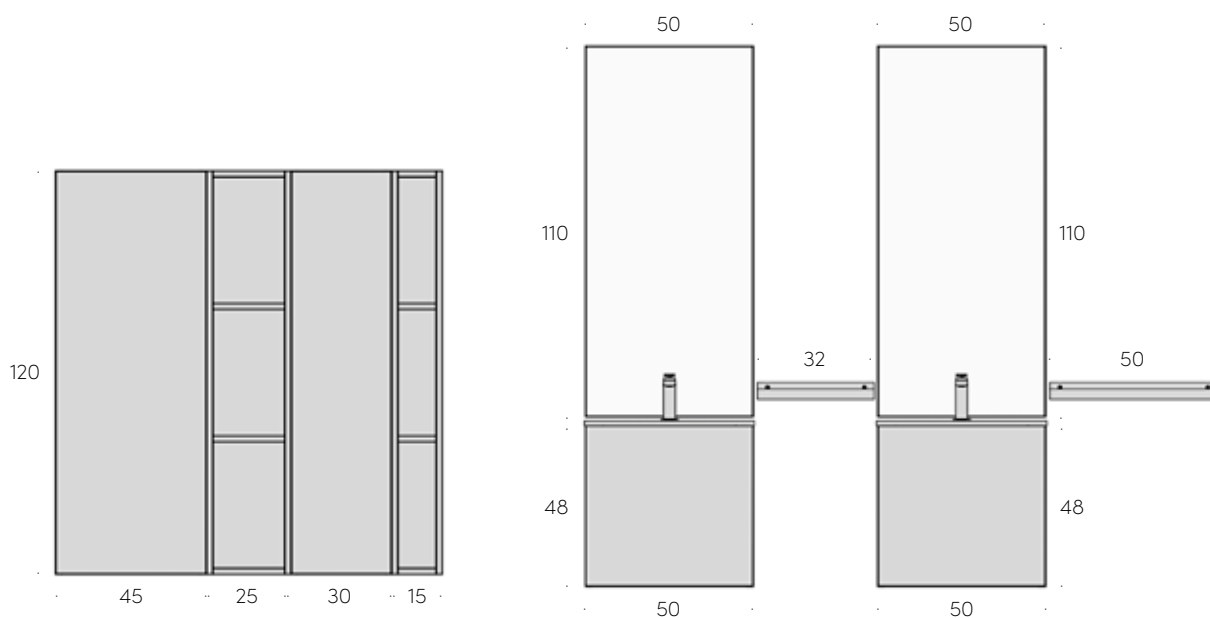

TW.05

Tower prende il nome dalla forma lunga, stretta e compatta del mobile lavabo, qui declinato in versione sospesa e amplificato nella sua verticalità dall'accostamento con l'ampia specchiera Elettra, estesa in altezza. A massimizzare lo spazio interviene l'ampio pensile sospeso, costruito combinando moduli pieni e vuoti, di volumi differenti, tutti caratterizzati da uno slanciato sviluppo verticale.

Tower takes its name from the long, narrow, and compact shape of the vanity unit, here presented in a suspended version and amplified in its verticality by the pairing with the expansive Elettra mirror, extending in height. To maximize space, the large suspended tall cabinet comes into play, constructed by combining solid and hollow modules of different volumes, all characterized by a sleek vertical development.

Tower prend son nom de la forme longue, étroite et compacte du meuble-lavabo, ici déclinée en version suspendue et amplifiée dans sa verticalité par l'association avec le grand miroir Elettra, s'étendant en hauteur. Pour maximiser l'espace, une grande armoire suspendue intervient, construite en combinant des modules pleins et vides, de volumes différents, tous caractérisés par un développement vertical élancé.

FINITURE / FINISHES / FINITIONS
nobilitato duna vesuvio
laccato salvia lucido