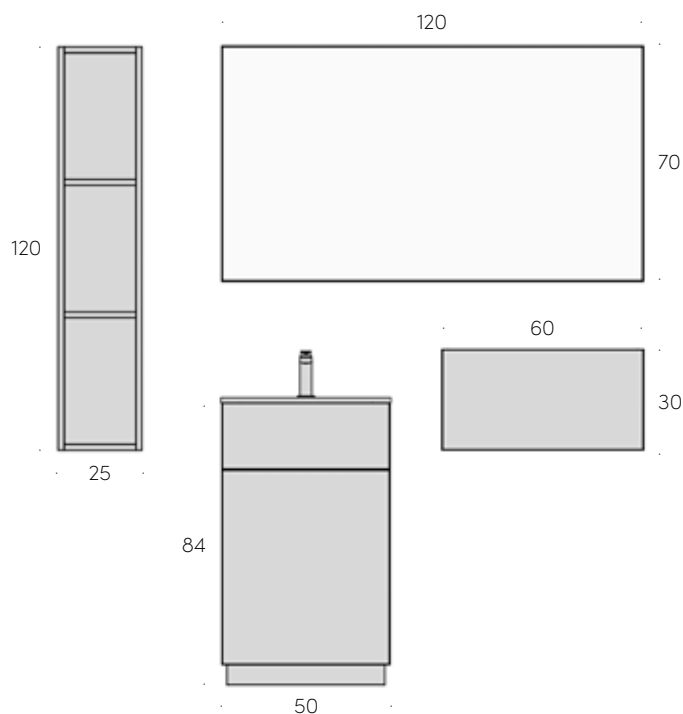

TW.04

“L’incurie de la toilette est un suicide moral” diceva Honoré de Balzac. Fortunatamente, Tower offre una soluzione moderna ed efficace in risposta a qualsiasi esigenza, anche a chi dispone di poco spazio ma non vuole rinunciare alla raffinatezza di un gesto della tradizione che diventa rituale di benessere. Un abbinamento di forme geometriche compone questo ambiente bagno dallo stile moderno e rigoroso, che ambisce alla comodità senza rinunciare all’eleganza.

“The neglect of personal grooming is a moral suicide,” said Honoré de Balzac. Fortunately, Tower provides a modern and effective solution to address any need, even for those with limited space but who do not want to forgo the refinement of a tradition that becomes a ritual of well-being. A combination of geometric shapes composes this modern and rigorous bathroom environment, aspiring to comfort without sacrificing elegance.

“L’incurie de la toilette est un suicide moral,” disait Honoré de Balzac. Heureusement, Tower offre une solution moderne et efficace pour répondre à tous les besoins, même pour ceux qui disposent d’un espace limité mais qui ne veulent pas renoncer à la finesse d’un geste enraciné dans la tradition devenu rituel de bien-être. Une combinaison de formes géométriques compose cet environnement de salle de bains au style moderne et rigoureux, aspirant au confort sans sacrifier l’élégance.