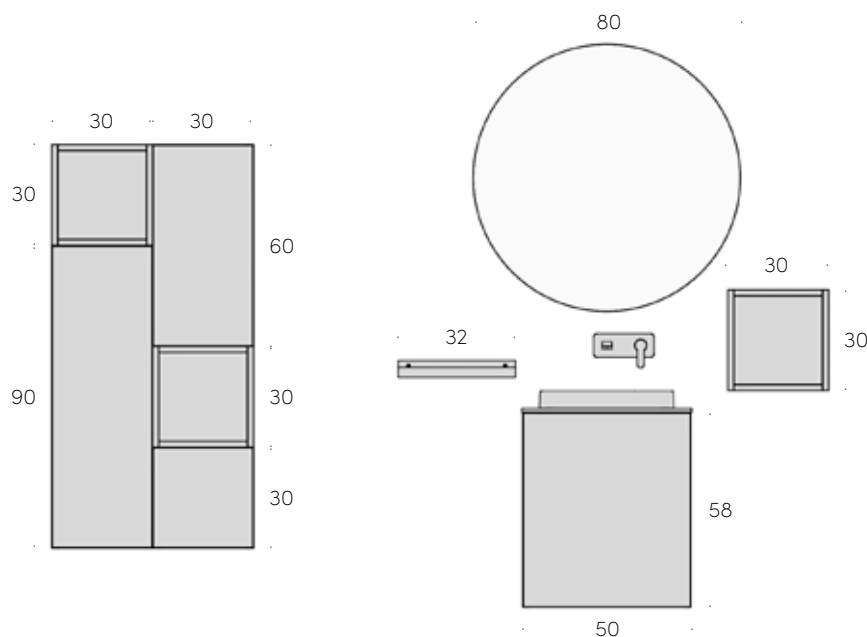

Une composition géométrique, belle et originale, parfaite pour aménager un espace restreint avec élégance. Les formes compactes des éléments d'ameublement dissimulent une capacité de stockage optimale, répondant aux besoins organisationnels, même parmi les plus exigeants. Les teintes chaudes du vert et la rondeur lunaire du miroir évoquent des scénarios de landes anglaises et invitent à profiter d'un environnement harmonieux et relaxant.

# TW.02

La tonalità calda e materica del legno si accompagna al freddo tocco del metallo, reso più confortevole dalla scelta del nero, che crea un piacevole effetto a contrasto di contemporanea e raffinata eleganza. Raddoppiato, il mobile Tower diventa il complemento d'arredo perfetto per un bagno spazioso e accogliente, un bagno per due, all'insegna del gusto e della modernità. Un bagno giovane, che ammicca agli amanti della tecnologia, qui espressa dal sofisticato specchio Mood con sensore *touch* integrato.

# TW.03

Valorizzare spazi grandi e piccoli, organizzandoli con gusto e metodo per il massimo comfort: questa è la caratteristica precipua di Tower, base lavabo moderna e versatile nella sua compattezza formale. Le sue linee essenziali si adattano facilmente a qualsiasi stile e ambiente, laddove il contrasto tra forme sinuose e volumi rigorosi ne valorizza massimamente l'essenza. Abbinando un ampio pensile composto a incastri dove si alternano vuoti e pieni, si ottiene altresì un elegante e spazioso ambiente bagno di raffinato gusto contemporaneo.

Tower prend son nom de la forme longue, étroite et compacte du meuble-lavabo, ici déclinée en version suspendue et amplifiée dans sa verticalité par l'association avec le grand miroir Elettra, s'étendant en hauteur. Pour maximiser l'espace, une grande armoire suspendue intervient, construite en combinant des modules pleins et vides, de volumes différents, tous caractérisés par un développement vertical élancé.