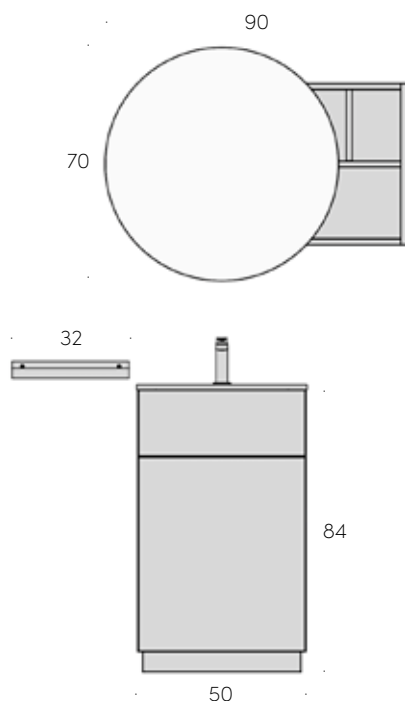

# TW.01

Una composizione geometrica, bella e originale, perfetta per arredare uno spazio ridotto all'insegna dell'eleganza. Le forme compatte dei complementi d'arredo celano un'ottimale capacità di stoccaggio, appagando le esigenze organizzative anche tra le più esigenti. Le tinte calde del verde e la rotondità lunare dello specchio evocano scenari campestri da brughiera inglese e invitano a godere di un ambiente armonioso e rilassante.